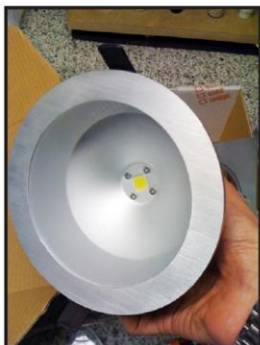

Producto sujeto a cambios en diseño SIN PREVIO AVISO.
 ESTUDIOS APROBADOS – FASE DE FABRICACIÓN

FICHA TÉCNICA DOWNLIGHT FQ 20 W

Serie de luminarias para empotrar en falso techo.

Estructura en chapa de acero termo esmaltada con muelles de sujeción, para montaje sin herramientas.

Reflector de aluminio satinado, que proporciona un elevado nivel de rendimiento lumínico. Cristal transparente, integrado en marco exterior de aluminio rayado. Iluminación homogénea sin deslumbramiento.

Funcionamiento en corriente constante 700 mA max.

Incorpora marco cuadrado y redondo.

FAMILIA	Mark Fix
REFERENCIA	H80L
TIPOLOGIA	Empotrable
BOMBILLA	1 x 20 LED
ALIMENTACIÓN	700 mA max. c.c.
CLASE	Clase III
SIMBOLO F	Si
CLASIFICACIÓN IP	IP20/IP44
DISTRIBUCIÓN LUMINOSA	Directa Simétrica
EQUIPO DE ALIMENTACIÓN	En corriente constante
FACTOR DE POTENCIA	> 0,95
DIMENSIONES	165 x 165 x 100 mm.
MATERIAL	Aluminio-Acero-Cristal