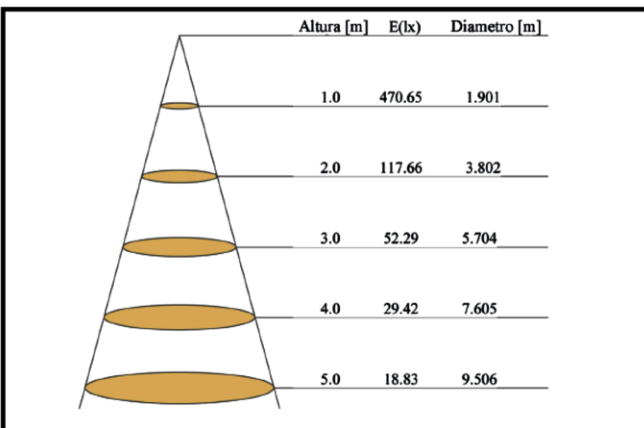

Producto sujeto a cambios en diseño SIN PREVIO AVISO.
 ESTUDIOS APROBADOS – FASE DE FABRICACIÓN

FICHA TÉCNICA DOWNLIGHT FQ 20 W

Serie de luminarias para empotrar en falso techo.

Estructura en chapa de acero termo esmaltada con muelles de sujeción, para montaje sin herramientas.

Reflector de aluminio satinado, que proporciona un elevado nivel de rendimiento lumínico. Cristal transparente, integrado en marco exterior de aluminio rayado. Iluminación homogénea sin deslumbramiento.

Funcionamiento en corriente constante 700 mA max.

Incorpora marco cuadrado y redondo.

FAMILIA	Mark Fix
REFERENCIA	H80L
TIPOLOGIA	Empotrable
BOMBILLA	1 x 20 LED
ALIMENTACIÓN	700 mA max. c.c.
CLASE	Clase III
SIMBOLO F	Si
CLASIFICACIÓN IP	IP20/IP44
DISTRIBUCIÓN LUMINOSA	Directa Simétrica
EQUIPO DE ALIMENTACIÓN	En corriente constante
FACTOR DE POTENCIA	> 0,95
DIMENSIONES	165 x 165 x 100 mm.
MATERIAL	Aluminio-Acero-Cristal