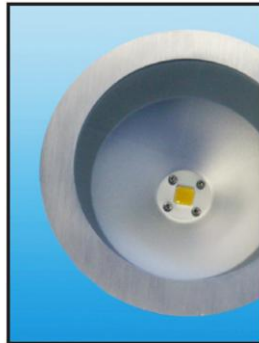

Producto sujeto a cambios en diseño SIN PREVIO AVISO.
 ESTUDIOS APROBADOS – FASE DE FABRICACIÓN

FICHA TÉCNICA DOWNLIGHT FQ 20 W

Serie de luminarias para empotrar en falso techo.

Estructura en chapa de acero termo esmaltada con muelles de sujeción, para montaje sin herramientas.

Reflector de aluminio satinado, que proporciona un elevado nivel de rendimiento lumínico. Cristal transparente, integrado en marco exterior de aluminio rayado. Iluminación homogénea sin deslumbramiento.

Funcionamiento en corriente constante 700 mA max.

Incorpora marco cuadrado y redondo.

FAMILIA	Mark Fix
REFERENCIA	H80L
TIPOLOGIA	Empotrable
BOMBILLA	1 x 20 LED
ALIMENTACIÓN	700 mA max. c.c.
CLASE	Clase III
SIMBOLO F	Si
CLASIFICACIÓN IP	IP20/IP44
DISTRIBUCIÓN LUMINOSA	Directa Simétrica
EQUIPO DE ALIMENTACIÓN	En corriente constante
FACTOR DE POTENCIA	> 0,95
DIMENSIONES	165 x 165 x 100 mm.
MATERIAL	Aluminio-Acero-Cristal