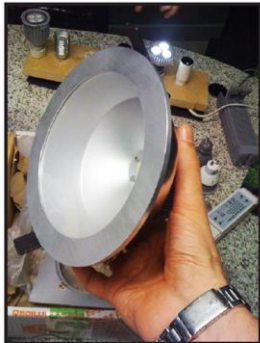

Producto sujeto a cambios en diseño SIN PREVIO AVISO.
 ESTUDIOS APROBADOS – FASE DE FABRICACIÓN

FICHA TÉCNICA DOWNLIGHT FQ 20 W

Serie de luminarias para empotrar en falso techo.

Estructura en chapa de acero termo esmaltada con muelles de sujeción, para montaje sin herramientas.

Reflector de aluminio satinado, que proporciona un elevado nivel de rendimiento lumínico. Cristal transparente, integrado en marco exterior de aluminio rayado. Iluminación homogénea sin deslumbramiento.

Funcionamiento en corriente constante 700 mA max.

Incorpora marco cuadrado y redondo.

FAMILIA	Mark Fix
REFERENCIA	H80L
TIPOLOGIA	Empotrable
BOMBILLA	1 x 20 LED
ALIMENTACIÓN	700 mA max. c.c.
CLASE	Clase III
SIMBOLO F	Si
CLASIFICACIÓN IP	IP20/IP44
DISTRIBUCIÓN LUMINOSA	Directa Simétrica
EQUIPO DE ALIMENTACIÓN	En corriente constante
FACTOR DE POTENCIA	> 0,95
DIMENSIONES	165 x 165 x 100 mm.
MATERIAL	Aluminio-Acero-Cristal